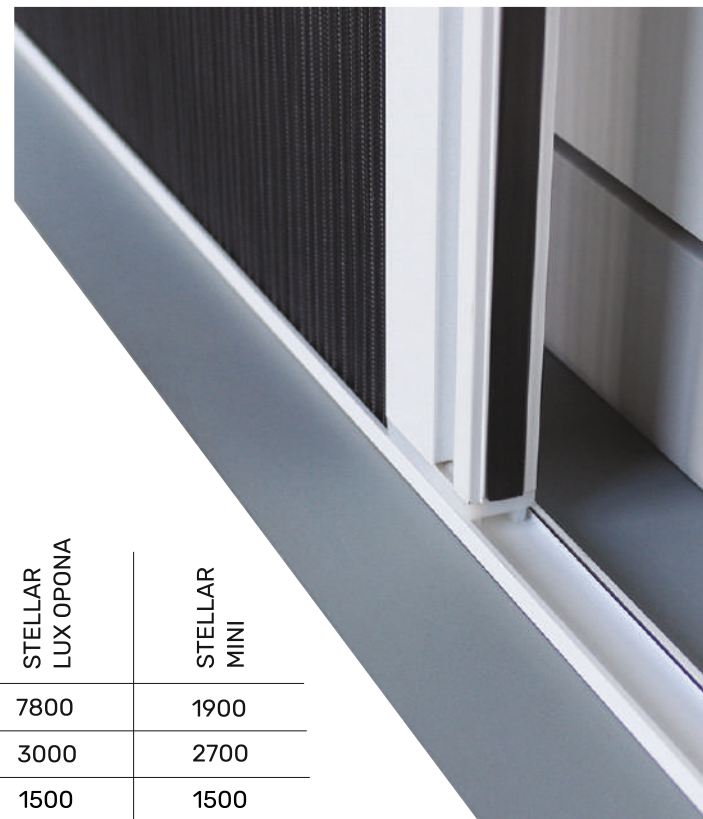

MODELOVÉ ŘADY MEZNÍ ROZMĚRY

BARVY VÍCEKŘÍDLÁ PROVEDENÍ

Modelové řady

STELLAR

- jednořetězový bezbariérový systém
- jednokřídlé provedení
- snadná montáž a demontáž
- vše nastaveno již z výroby

STELLAR LUX

- dvouřetězový systém
- jednokřídlé provedení
- bezbariérové provedení
- snadná montáž a demontáž

STELLAR OPONA

- jednořetězový bezbariérový systém
- snadná montáž a demontáž
- vše nastaveno již z výroby
- dvoukřídlé provedení

STELLAR LUX OPONA

- dvouřetězový systém
- bezbariérové provedení
- snadná montáž a demontáž
- vícekřídlá provedení - šířka až 7 800 mm

STELLAR MINI

- tloušťka rámu pouze 21 mm
- vhodné pod exteriérovou stínicí techniku
- extrémně tichý chod
- dva druhy prahů
- nízký práh - bezbariérové provedení
- vše nastaveno již z výroby