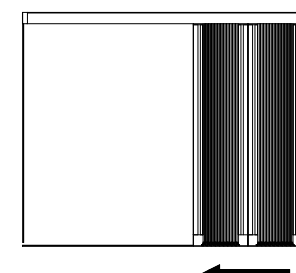

### Víceřídlná provedení

STELLAR LUX OPONA

VÍCEKŘÍDLÁ PROVEDENÍ

DVOUKŘÍDLÉ - max. šířka 2 600 mm

ČTYŘKŘÍDLÉ - max. šířka 5 200 mm

ŠESTIKŘÍDLÉ - max. šířka 7 800 mm

JEDNOSTRANNÉ STAHOVÁNÍ

DVOUKŘÍDLÉ - max. šířka 2 600 mm