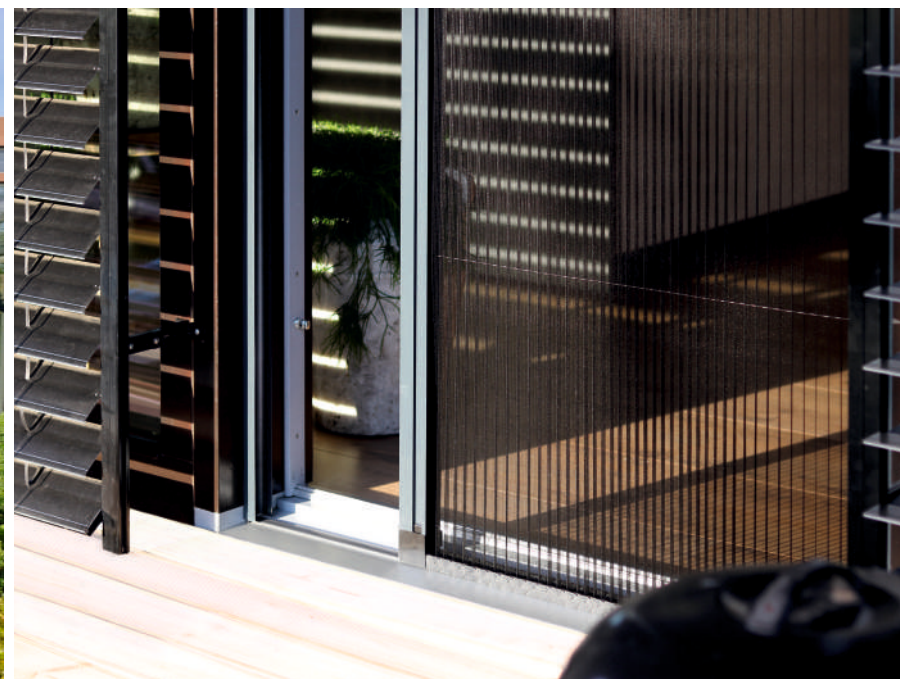

### Možnosti ovládání

MANUÁLNÍ

POSUV RUKOU

Lehký chod a bezproblémové ovládání  
rozměrných sítí díky patentovanému  
systému japonské firmy METACO.