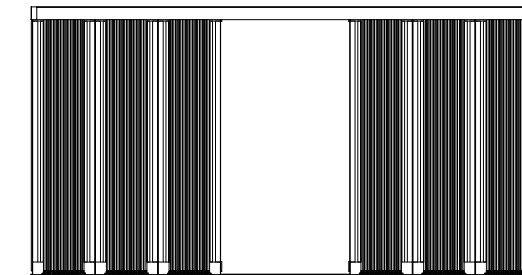

### Víceřídlná provedení

STELLAR LUX OPONA

VÍCEKŘÍDLÁ PROVEDENÍ

DVOUKŘÍDLÉ - max. šířka 2 600 mm

ČTYŘKŘÍDLÉ - max. šířka 5 200 mm

ŠESTIKŘÍDLÉ - max. šířka 7 800 mm

JEDNOSTRANNÉ STAHOVÁNÍ

DVOUKŘÍDLÉ - max. šířka 2 600 mm