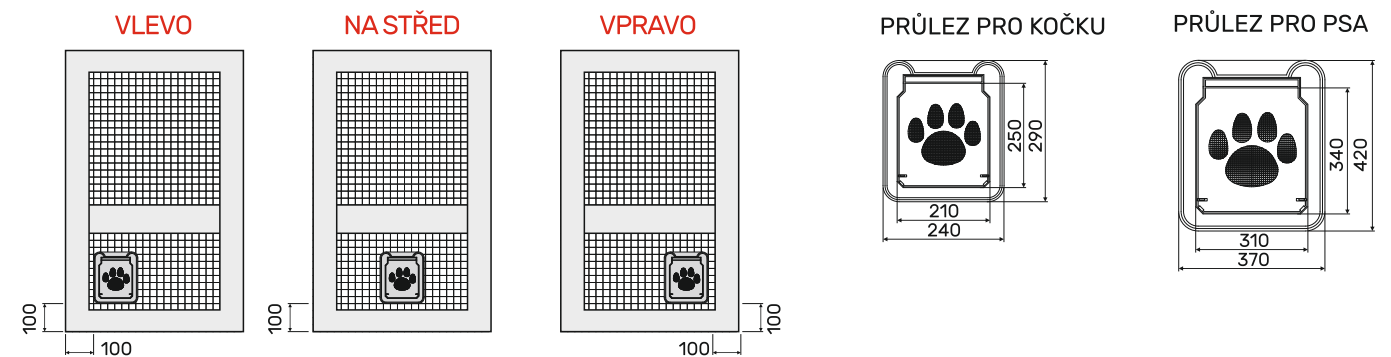

Modelové řady

PROFIL OV

- válcovaný profil bez límcem
- vnější rohy
- používá se tam, kde není možné použít profil s límcem
- **možnost výroby šikminy**

PROFIL ISSO OV

- válcovaný profil s límcem
- základní profil okenních sítí
- vnější i vnitřní rohy
- **možnost výroby šikminy**

Barvy okenních a dveřních profilů

LAKOVANÉ STANDARD

RENOLITOVÉ POLEPY

Dle možností daného profilu. Více informací naleznete v technickém katalogu.

PEVNÉ DVEŘNÍ SÍŤE RÁMOVÉ

MODELOVÉ ŘADY MEZNÍ ROZMĚRY

- válcované, nebo extrudované hliníkové profily
- montáž na dveřní rám pomocí pantů
- montáž do ostění pomocí přídatného rámu

Modelové řady

PROFIL DE 50x20

- extrudovaný jednoduchý profil
- vnitřní rohy
- plochá příčka

PROFIL DV 50x20

- válcovaný profil
- základní dveřní profil
- vnější rohy
- plochá příčka

PROFIL 40x20 LUX

- extrudovaný profil
- elegantní „S“ příčka
- vnitřní rohy
- pomocný rám pro montáž do ostění

PROFIL DE 50x20 LUX

- extrudovaný profil
- drážka pro těsnící kartáček
- vnitřní rohy
- plochá příčka

PRŮLEZ PRO KOČKU/PSA

- dvě velikosti průlezu

Mezní rozměry

MODELOVÁ ŘADA	OKENNÍ								DVEŘNÍ			
	OV 25x10	ISSO OV 25x10	OE 24x24	OE 32x11 LUX	ISSO OE 19x8	ISSO OE 25x10	ISSO OE 34x9 LUX	ISSO OE 37x10	DE 40x20 LUX	DV 50x20	DE 50x20	DE 50x20 LUX
MIN. ŠÍŘKA (v mm)	1300	1500	1800	1800	1500	1800	1500	1800	1000	1000	1000	1000
MAX. VÝŠKA (v mm)	1700	1800	1800	1800	1800	1800	1800	1800	2500	2500	2500	2500