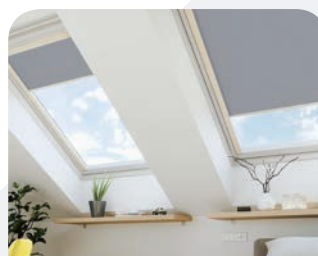

Zcela zatemňující (black out látky)

Zcela zatemňující látky nepustí do místnosti žádné světlo. Používají se tam, kde chcete mít naprostou tmou.