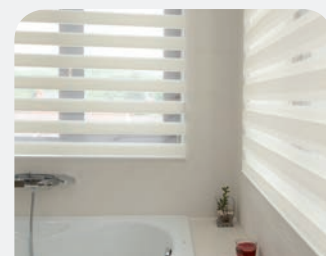

Pruhované látky Zebra

Látka Zebra je také známá jako „den a noc“. Je tvořena plnými a průsvitnými pruhy. Pokud se plné pruhy překrývají, pak přes průsvitné pruhy proniká do místnosti světlo.